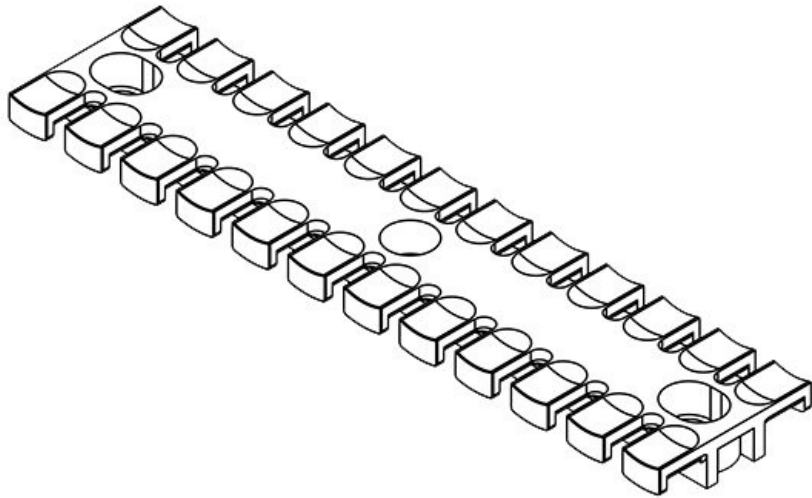

ZL 180

ArtNr.	32236	Höjd	11 mm
EAN	4251269300	Antal tänder	12
	905	Antal skruvhål	3
Antal	10	Skruvhålens	9 mm
För antal	12	diameter	
kablar			
Längd L1	180 mm		
Längd L2	157 mm		
Bredd	42 mm		

ZL 39 AB M4