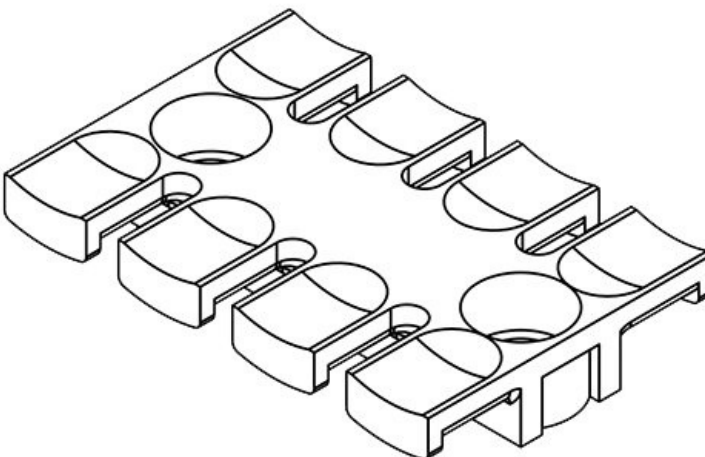

ZL 60 AB M5

ArtNr.	32281	Höjd	10,2 mm
EAN	4251269301	Monteringshöjd	10,2 mm
	094	d	
Antal	10	Antal tänder	4
För antal kablar	4	Antal skruvhål	2
Längd L1	59,5 mm	Skruvhålens diameter	5,2 mm
Längd L2	43,5 mm		
Bredd	40 mm