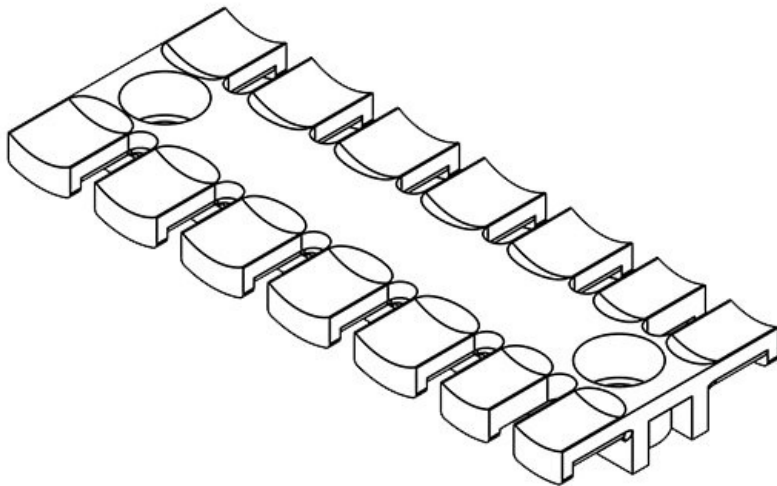

ZL 103 AB M4

ArtNr.	32275	Höjd	10,2 mm
EAN	4251269301	Monteringshöj d	10,2 mm
Antal	10	Antal tänder	7
För antal kablar	7	Antal skruvhål	2
Längd L1	102,5 mm	Skruvhålens diameter	4,1 mm
Längd L2	84 mm		
Bredd	40 mm