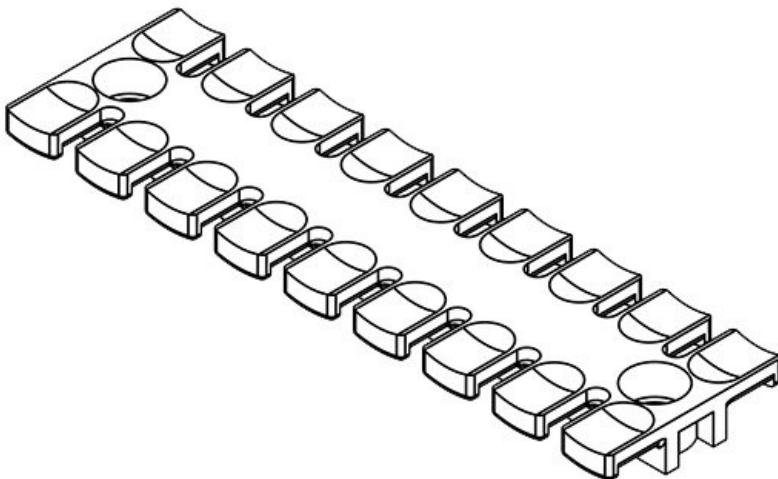

ZL 140 AB M5

ArtNr.	32286	Höjd	10,2 mm
EAN	4251269301	Monteringshöj d	10,2 mm
Antal	10	Antal tänder	9
För antal kablar	9	Antal skruvhål	2
Längd L1	139,5 mm	Skruvhålens diameter	5,2 mm
Längd L2	121 mm		
Bredd	40 mm