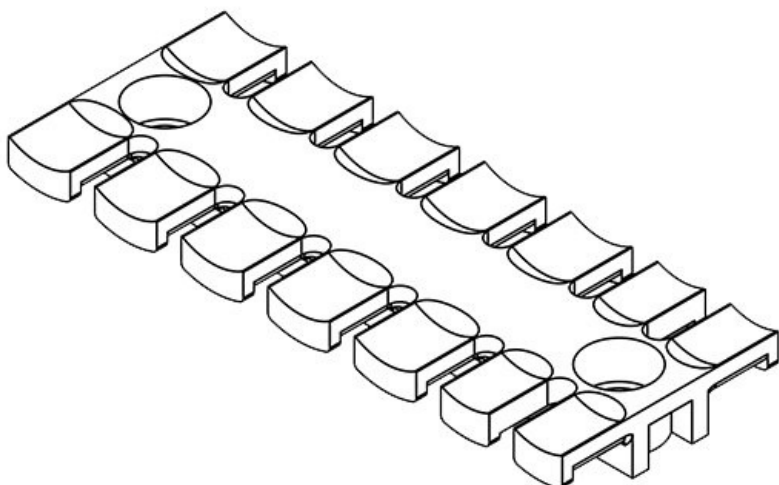

ZL 103 MS M5

ArtNr.	32364	Höjd	10,2 mm
EAN	4251269301	Monteringshöj d	10,2 mm
Antal	10	Antal tänder	7
För antal kablar	7	Antal skruvhål	2
Längd L1	102,5 mm	Skruvhålens diameter	5,2 mm
Längd L2	84 mm		
Bredd	40 mm