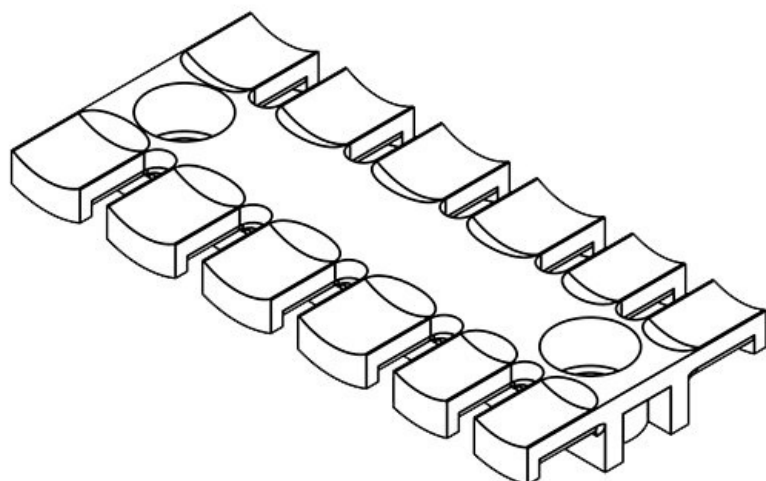

ArtNr.	32228	Höjd	10 mm
EAN	4251269300	Antal tänder	6
	868	Antal skruvhål	2
Antal	10	Skruvhålens	9 mm
För antal	6	diameter	
kablar			
Längd L1	86,5 mm		
Längd L2	68 mm		
Bredd	40 mm