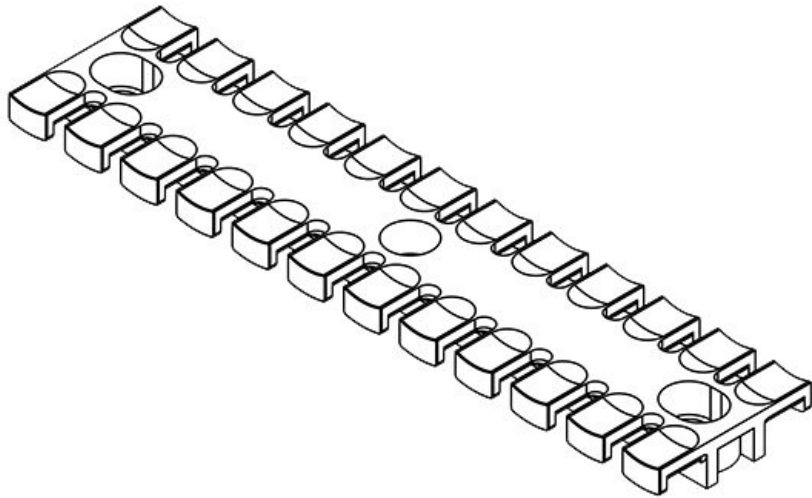

ZL 180 AB M6

ArtNr.	32297	Höjd	11 mm
EAN	4251269301	Monteringshöj d	11 mm
Antal	10	Antal tänder	12
För antal kablar	12	Antal skruvhål	3
Längd L1	180 mm	Skruvhålens diameter	6,2 mm
Längd L2	157 mm		
Bredd	42 mm