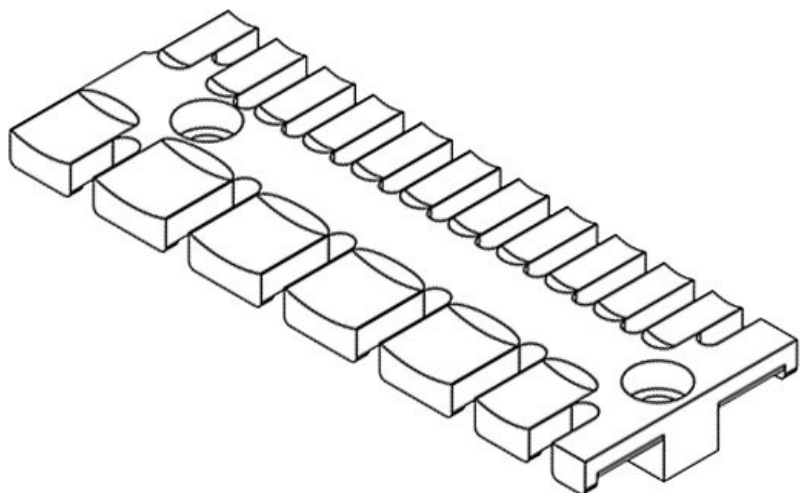

ArtNr.	32114	Höjd	9,3 mm
EAN	4251269300	Antal tänder	6
	813	Antal tänder	11
Antal	10	(smal)	
För antal	11	Skruvhålens	5,5 mm
kablar		diameter	
Längd L1	95 mm		
Längd L2	74,5 mm		
Bredd	35 mm		

ZL 05