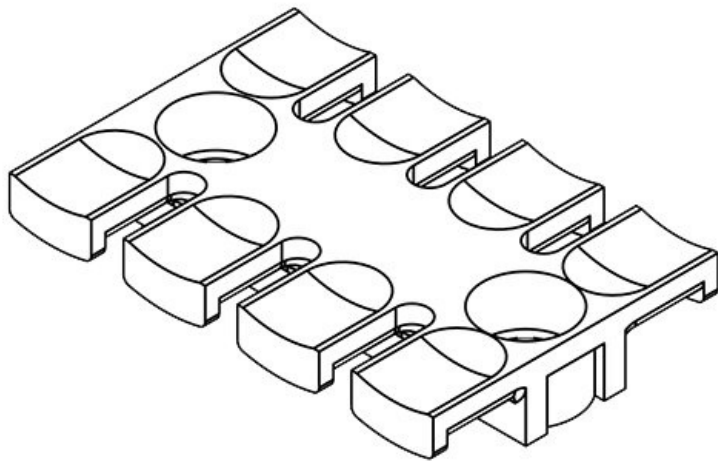

ZL 60

ArtNr.	32224	Höjd	10 mm
EAN	4251269300	Antal tänder	4
	844	Antal skruvhål	2
Antal	10	Skruvhålens	9 mm
För antal	4	diameter	
kablar			
Längd L1	59,5 mm		
Längd L2	43,5 mm		
Bredd	40 mm		

ZL 70