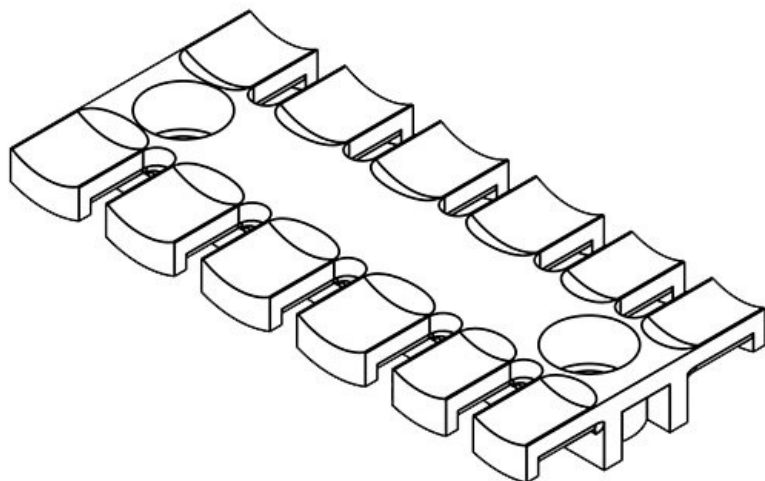

ZL 87 AB M4

ArtNr.	32273	Höjd	10,2 mm
EAN	4251269301	Monteringshöj d	10,2 mm
Antal	10	Antal tänder	6
För antal kablar	6	Antal skruvhål	2
Längd L1	86,5 mm	Skruvhålens diameter	4,1 mm
Längd L2	68 mm		
Bredd	40 mm