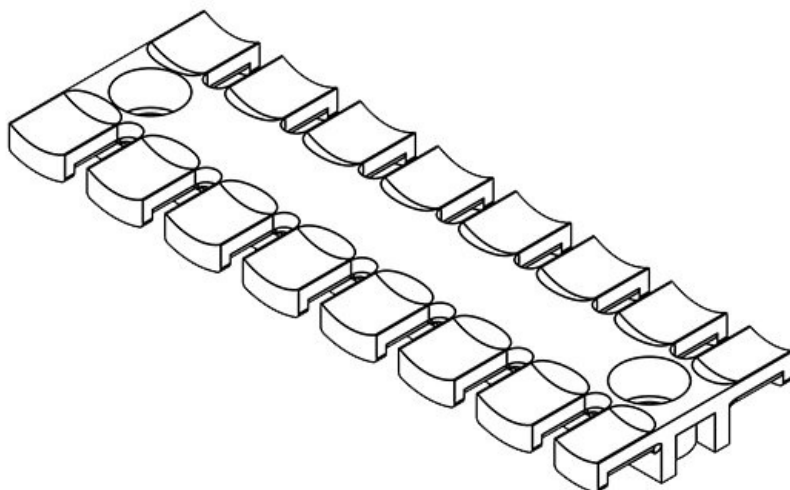

ArtNr.	32232	Höjd	10 mm
EAN	4251269300	Antal tänder	8
	882	Antal skruvhål	2
Antal	10	Skruvhålens	9 mm
För antal	8	diameter	
kablar			
Längd L1	121 mm		
Längd L2	102,5 mm		
Bredd	40 mm		

ZL 140