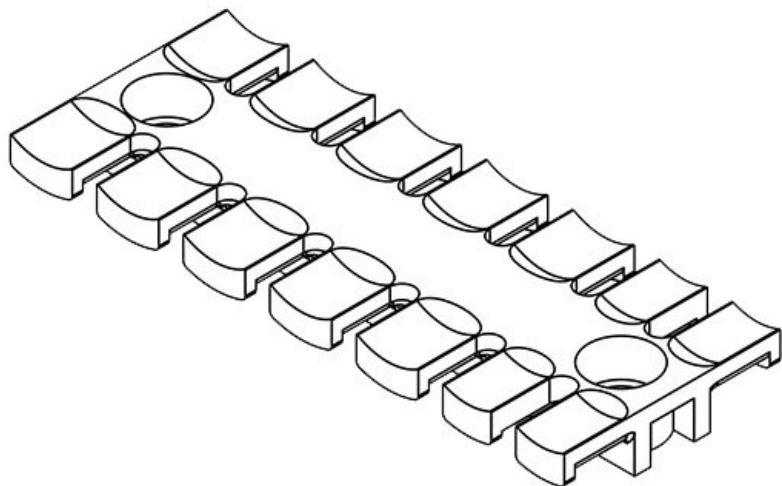

ZL 103 AB M6

ArtNr.	32294	Höjd	10,2 mm
EAN	4251269301	Monteringshöj d	10,2 mm
Antal	10	Antal tänder	7
För antal kablar	7	Antal skruvhål	2
Längd L1	102,5 mm	Skruvhålens diameter	6,2 mm
Längd L2	84 mm		
Bredd	40 mm