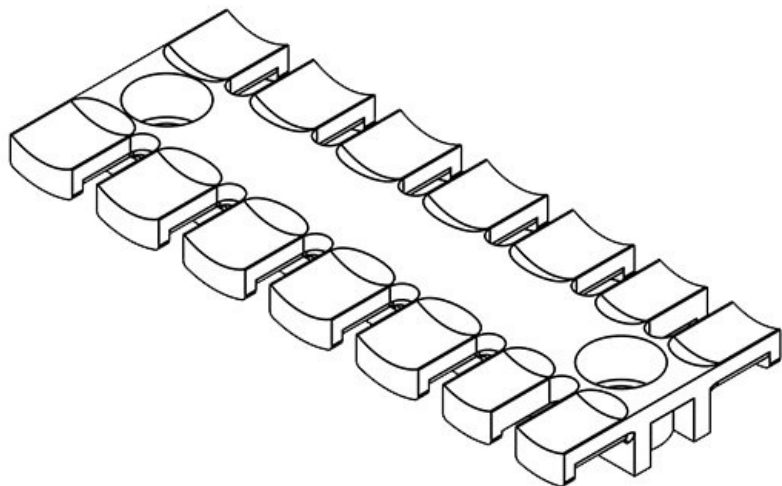

ZL 103

ArtNr.	32230	Höjd	10 mm
EAN	4251269300	Antal tänder	7
	875	Antal skruvhål	2
Antal	10	Skruvhålens	9 mm
För antal	7	diameter	
kablar			
Längd L1	102 mm		
Längd L2	84 mm		
Bredd	40 mm		

ZL 121