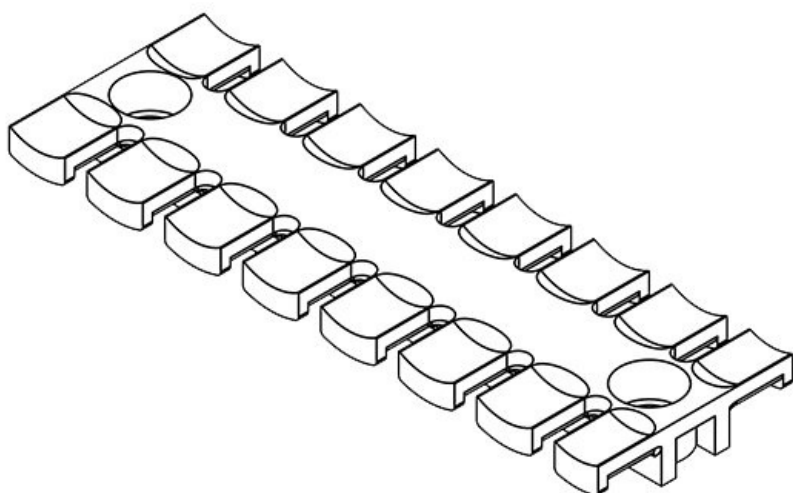

ZL 121 AB M4

ArtNr.	32277	Höjd	10,2 mm
EAN	4251269301	Monteringshöj d	10,2 mm
Antal	10	Antal tänder	8
För antal kablar	8	Antal skruvhål	2
Längd L1	121 mm	Skruvhålens diameter	4,1 mm
Längd L2	102,5 mm		
Bredd	40 mm