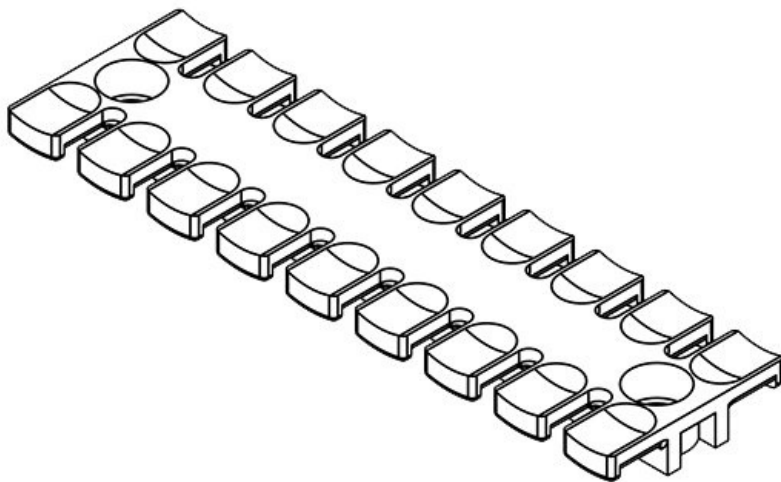

ZL 140 MS M5

ArtNr.	32366	Höjd	10,2 mm
EAN	4251269301	Monteringshöjd	10,2 mm
	384	d	
Antal	10	Antal tänder	9
För antal kablar	9	Antal skruvhål	2
Längd L1	139,5 mm	Skruvhålens diameter	5,2 mm
Längd L2	121 mm		
Bredd	40 mm