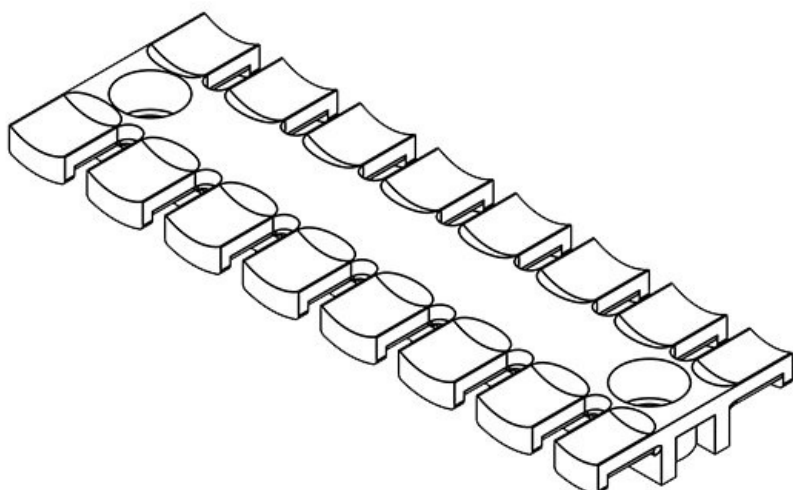

ZL 121 AB M5

ArtNr.	32285	Höjd	10,2 mm
EAN	4251269301	Monteringshöj d	10,2 mm
Antal	10	Antal tänder	8
För antal kablar	8	Antal skruvhål	2
Längd L1	121 mm	Skruvhålens diameter	5,2 mm
Längd L2	102,5 mm		
Bredd	40 mm