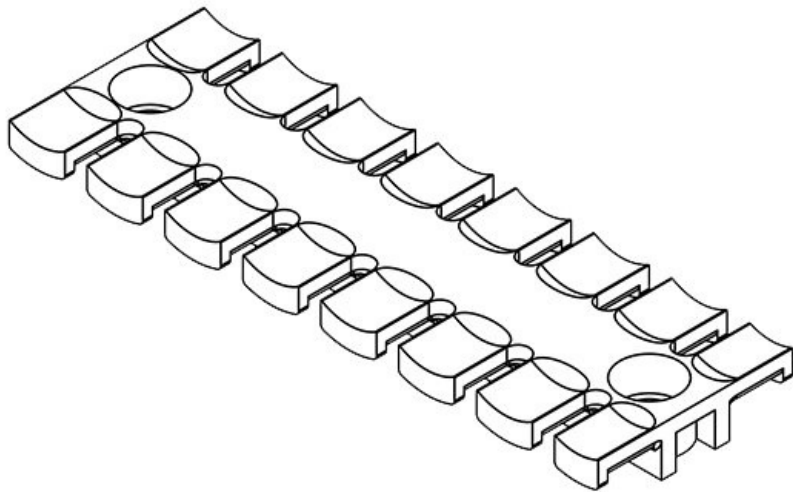

ZL 121 MS M5

ArtNr.	32365	Höjd	10,2 mm
EAN	4251269301	Monteringshöjd	10,2 mm
	377	d	
Antal	10	Antal tänder	8
För antal kablar	8	Antal skruvhål	2
Längd L1	121 mm	Skruvhålens diameter	5,2 mm
Längd L2	102,5 mm		
Bredd	40 mm