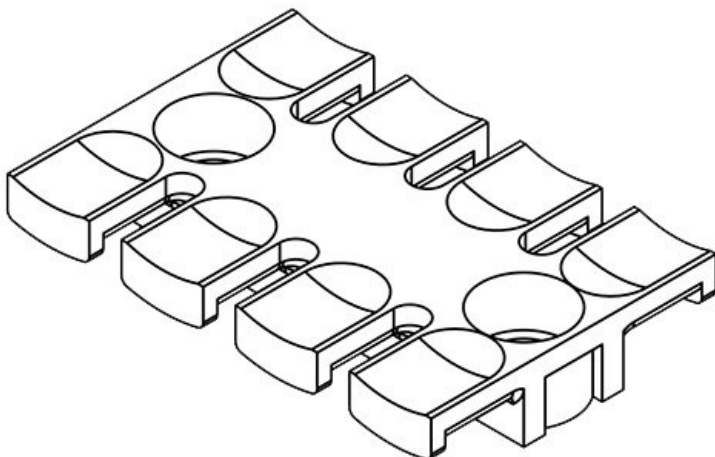

ZL 60 MS M5

ArtNr.	32361	Höjd	10,2 mm
EAN	4251269301	Monteringshöj d	10,2 mm
Antal	10	Antal tänder	4
För antal kablar	4	Antal skruvhål	2
Längd L1	59,5 mm	Skruvhålens diameter	5,2 mm
Längd L2	43,5 mm		
Bredd	40 mm