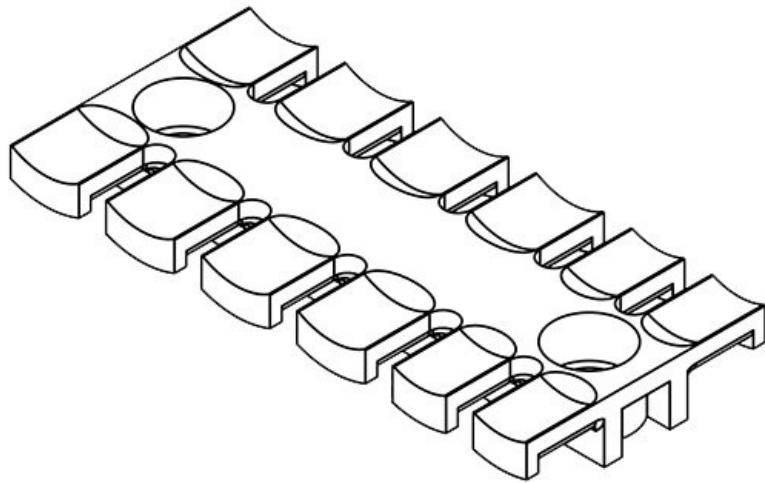

ZL 87 AB M6

ArtNr.	32293	Höjd	10,2 mm
EAN	4251269301	Monteringshöj d	10,2 mm
Antal	10	Antal tänder	6
För antal kablar	6	Antal skruvhål	2
Längd L1	86,5 mm	Skruvhålens diameter	6,2 mm
Längd L2	68 mm		
Bredd	40 mm