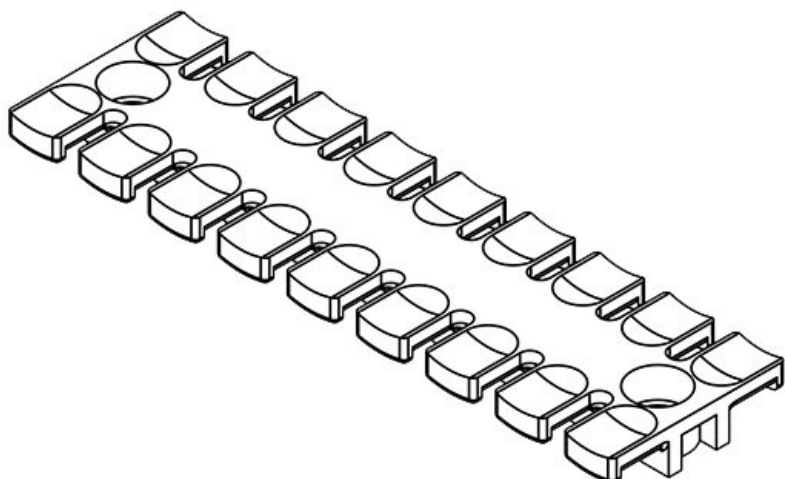

ArtNr.	32234	Höjd	10 mm
EAN	4251269300	Antal tänder	9
	899	Antal skruvhål	2
Antal	10	Skruvhålens	9 mm
För antal	9	diameter	
kablar			
Längd L1	139,5 mm		
Längd L2	121 mm		
Bredd	40 mm