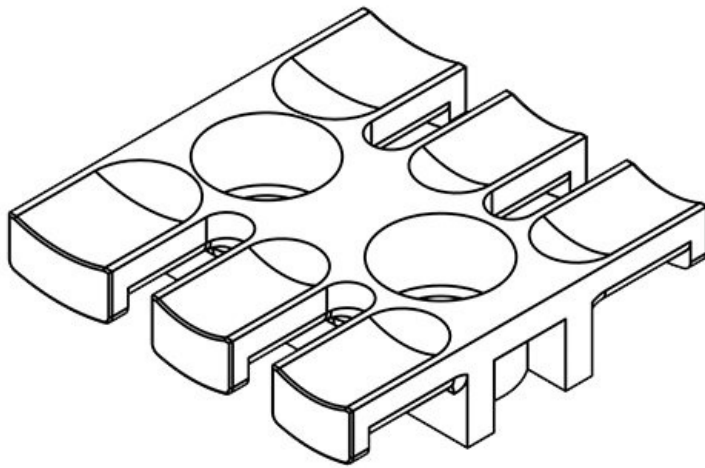

ZL 39 AB M6

ArtNr.	32290	Höjd	10,2 mm
EAN	4251269301	Monteringshöjd	10,2 mm
	162	d	
Antal	10	Antal tänder	3
För antal kablar	3	Antal skruvhål	2
Längd L1	38,5 mm	Skruvhålens diameter	6,2 mm
Längd L2	19,5 mm		
Bredd	40 mm