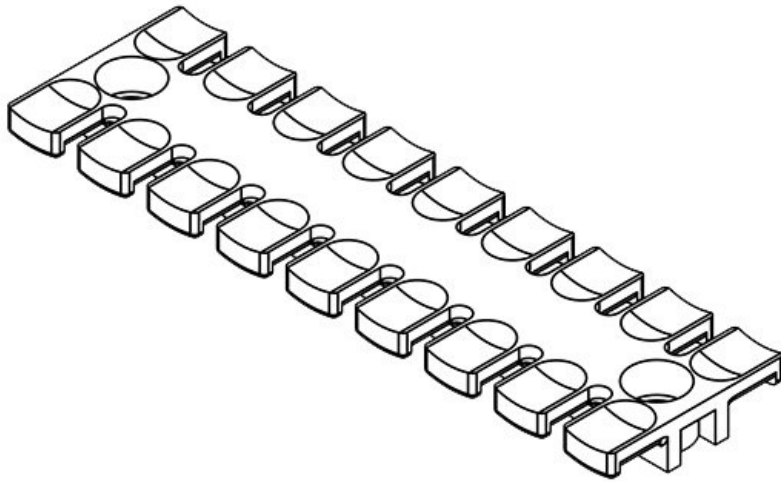

ZL 140 AB M6

ArtNr.	32296	Höjd	10,2 mm
EAN	4251269301	Monteringshöj d	10,2 mm
Antal	10	Antal tänder	9
För antal kablar	9	Antal skruvhål	2
Längd L1	139,5 mm	Skruvhålens diameter	6,2 mm
Längd L2	121 mm		
Bredd	40 mm