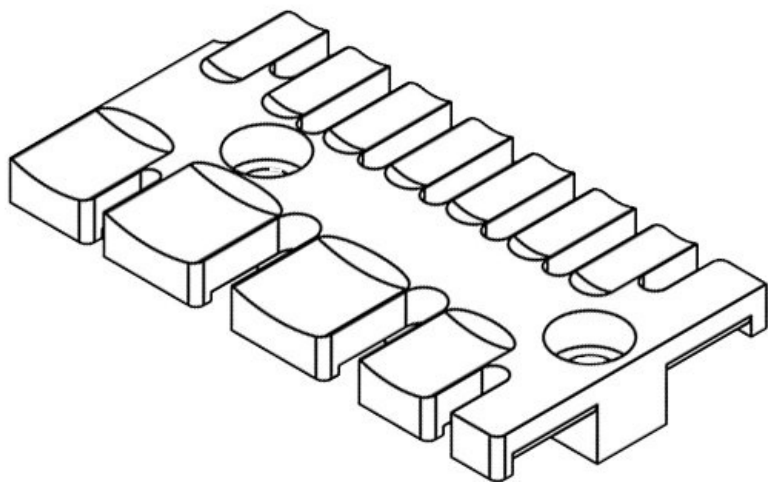

ZL 03

ArtNr.	32112	Höjd	9,3 mm
EAN	4251269300	Antal tänder	4
	806	Antal tänder	7
Antal	10	(smal)	
För antal	7	Skruvhålens	5,5 mm
kablar		diameter	
Längd L1	63,4 mm		
Längd L2	42 mm		
Bredd	35 mm		

ZL 04