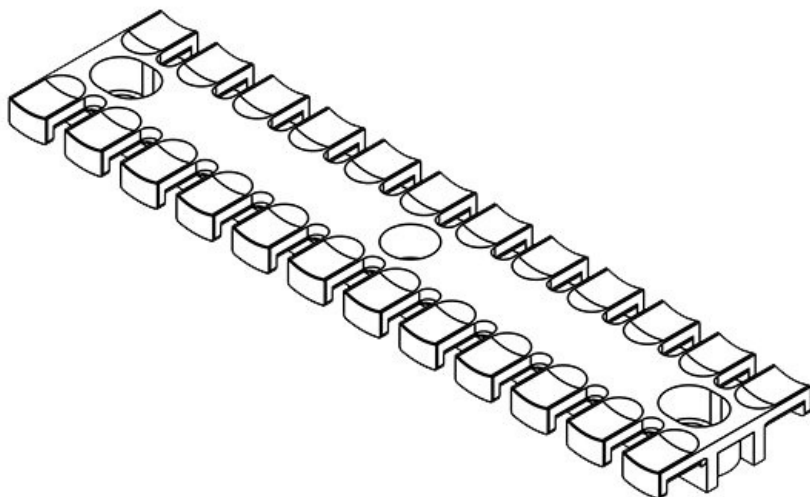

ZL 180 MS M5

ArtNr.	32367	Höjd	11 mm
EAN	4251269301	Monteringshöjd	11 mm
	391	d	
Antal	10	Antal tänder	12
För antal kablar	12	Antal skruvhål	3
Längd L1	180 mm	Skruvhålens diameter	5,2 mm
Längd L2	157 mm		
Bredd	42 mm