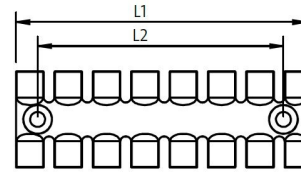

Specifikationer

Material	Polyamid Inläggsbussningar: Aluminium Inläggsbussningar: Mässing
Brandklass	UL94-V0, självslocknande
Temperatur	-40 C° till 140 C°
Egenskaper	silikonfri, halogenfri
Monteringstyp	Skruvmontering

Fördelar

- Dragavlastning enligt EN 62444
- Snabb och enkel montering
- Kostnadseffektiv
- Hög kabeltäthet
- Mångsidigt utnyttjande