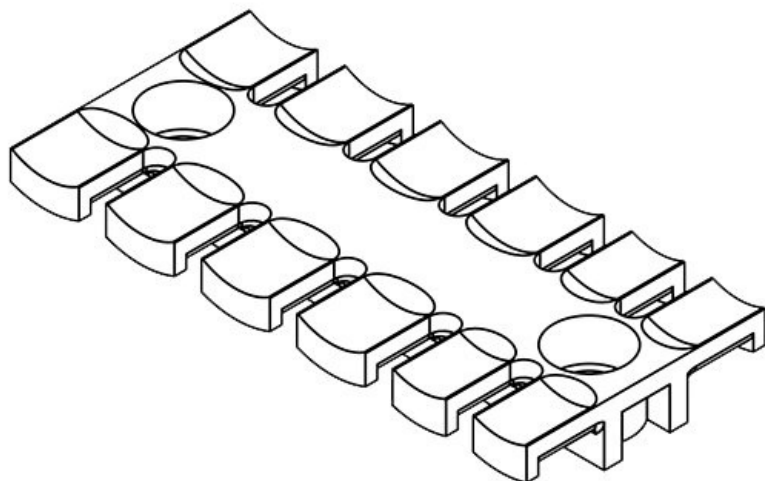

ZL 87 AB M5

ArtNr.	32283	Höjd	10,2 mm
EAN	4251269301	Monteringshöj d	10,2 mm
Antal	10	Antal tänder	6
För antal kablar	6	Antal skruvhål	2
Längd L1	86,5 mm	Skruvhålens diameter	5,2 mm
Längd L2	68 mm		
Bredd	40 mm