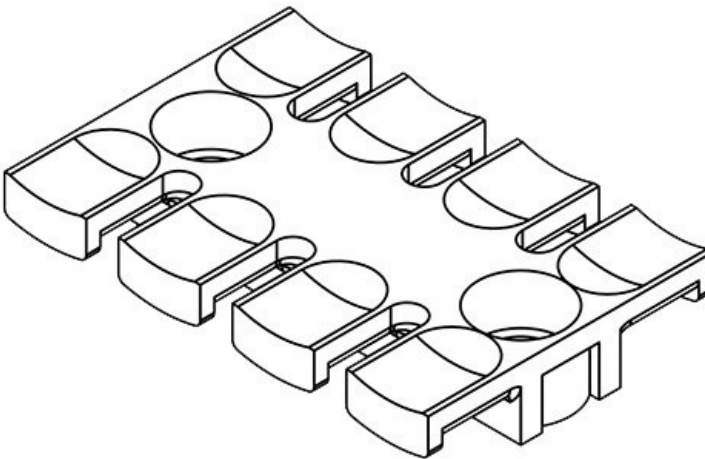

ZL 60 AB M4

ArtNr.	32271	Höjd	10,2 mm
EAN	4251269301	Monteringshöjd	10,2 mm
	018	d	
Antal	10	Antal tänder	4
För antal kablar	4	Antal skruvhål	2
Längd L1	59,5 mm	Skruvhålens diameter	4,1 mm
Längd L2	43,5 mm		
Bredd	40 mm