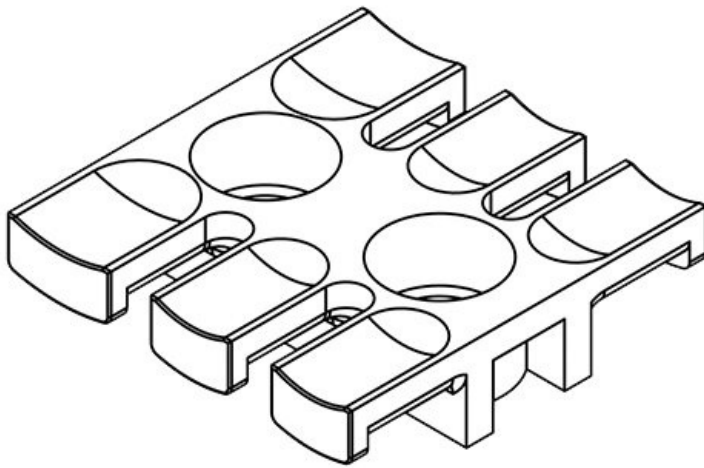

ZL 39 MS M5

ArtNr.	32360	Höjd	10,2 mm
EAN	4251269301	Monteringshöj d	10,2 mm
Antal	10	Antal tänder	3
För antal kablar	3	Antal skruvhål	2
Längd L1	38,5 mm	Skruvhålens diameter	5,2 mm
Längd L2	19,5 mm		
Bredd	40 mm