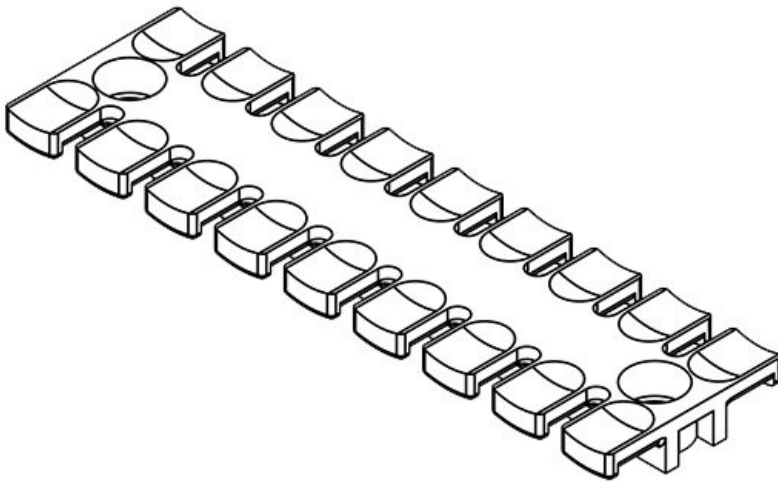

ZL 140 AB M4

ArtNr.	32274	Höjd	10,2 mm
EAN	4251269301	Monteringshöj d	10,2 mm
Antal	10	Antal tänder	9
För antal kablar	9	Antal skruvhål	2
Längd L1	139,5 mm	Skruvhålens diameter	4,1 mm
Längd L2	121 mm		
Bredd	40 mm