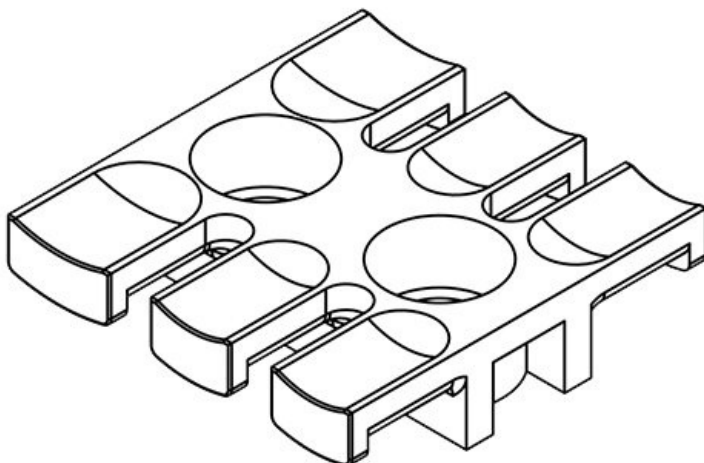

ArtNr.	32280	Höjd	10,2 mm
EAN	4251269301	Monteringshöj	10,2 mm
	087	d	
Antal	10	Antal tänder	3
För antal	3	Antal skruvhål	2
kablar		Skruvhålens	5,2 mm
Längd L1	38,5 mm	diameter	
Längd L2	19,5 mm		
Bredd	40 mm