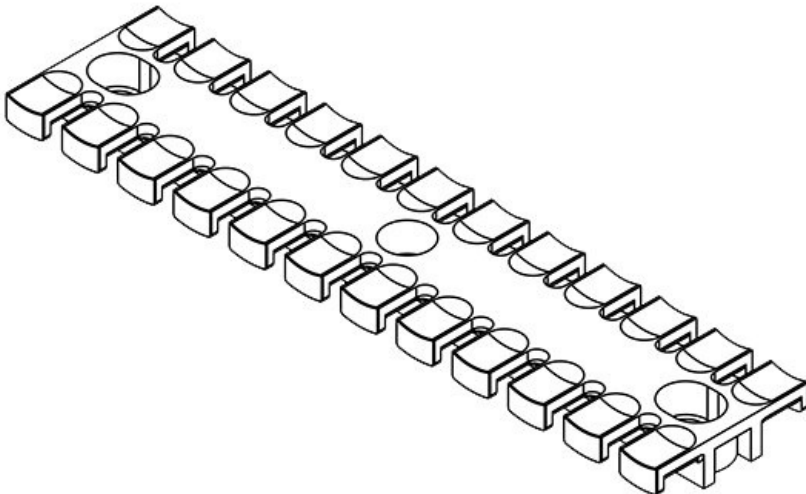

ZL 180 AB M4

ArtNr.	32276	Höjd	11 mm
EAN	4251269301	Monteringshöj d	11 mm
Antal	10	Antal tänder	12
För antal kablar	12	Antal skruvhål	3
Längd L1	180 mm	Skruvhålens diameter	4,1 mm
Längd L2	157 mm		
Bredd	42 mm