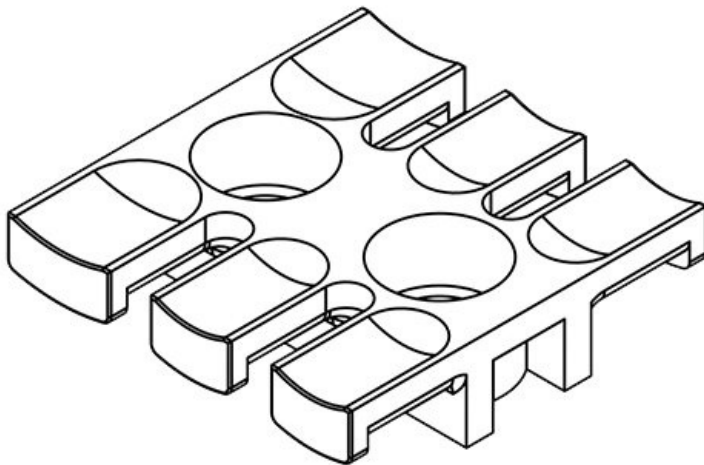

ArtNr.	32270	Höjd	10,2 mm
EAN	4251269301	Monteringshöj	10,2 mm
	001	d	
Antal	10	Antal tänder	3
För antal	3	Antal skruvhål	2
kablar		Skruvhålens	4,1 mm
Längd L1	38,5 mm	diameter	
Längd L2	19,5 mm		
Bredd	40 mm		

ZL 39 AB M5