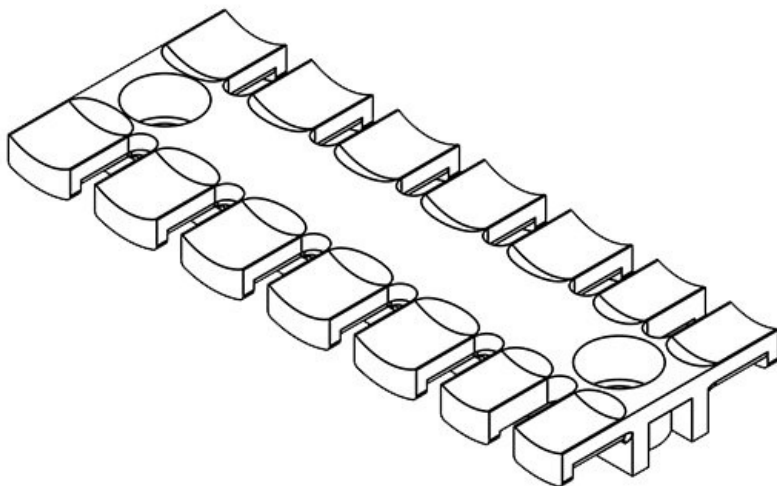

ZL 103 AB M5

ArtNr.	32284	Höjd	10,2 mm
EAN	4251269301	Monteringshöj d	10,2 mm
Antal	10	Antal tänder	7
För antal kablar	7	Antal skruvhål	2
Längd L1	102,5 mm	Skruvhålens diameter	5,2 mm
Längd L2	84 mm		
Bredd	40 mm