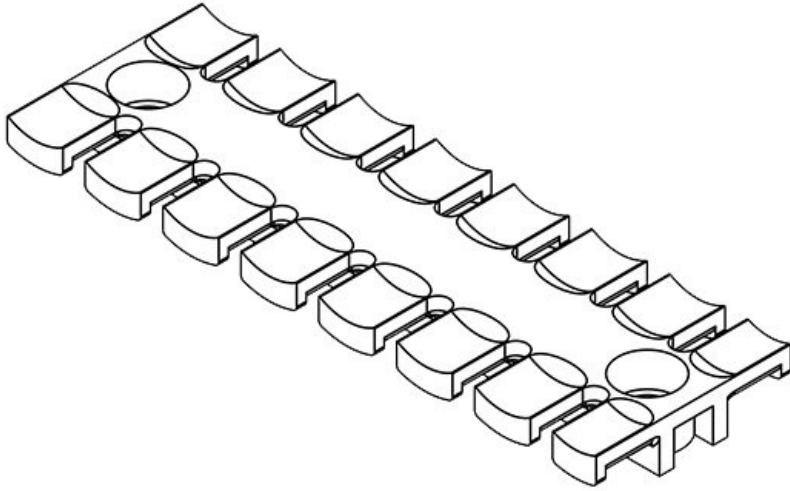

ZL 121 AB M6

ArtNr.	32295	Höjd	10,2 mm
EAN	4251269301	Monteringshöj d	10,2 mm
Antal	10	Antal tänder	8
För antal kablar	8	Antal skruvhål	2
Längd L1	121 mm	Skruvhålens diameter	6,2 mm
Längd L2	102,5 mm		
Bredd	40 mm