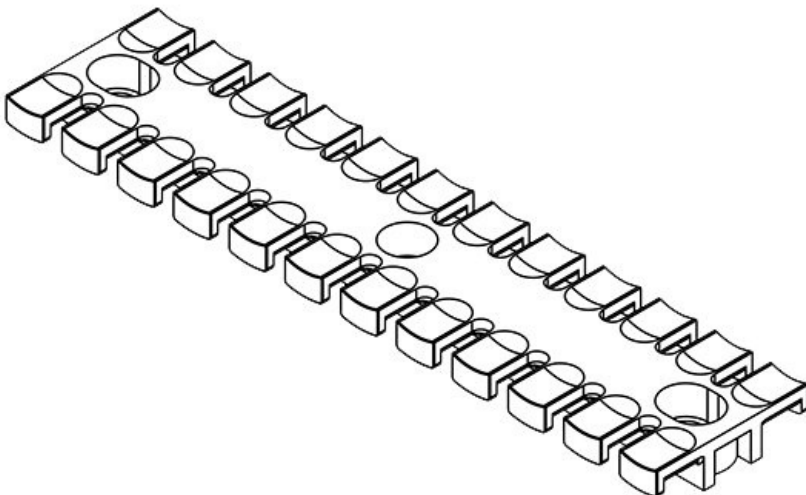

ZL 180 AB M5

ArtNr.	32287	Höjd	11 mm
EAN	4251269301	Monteringshöj d	11 mm
Antal	10	Antal tänder	12
För antal kablar	12	Antal skruvhål	3
Längd L1	180 mm	Skruvhålens diameter	5,2 mm
Längd L2	157 mm		
Bredd	42 mm