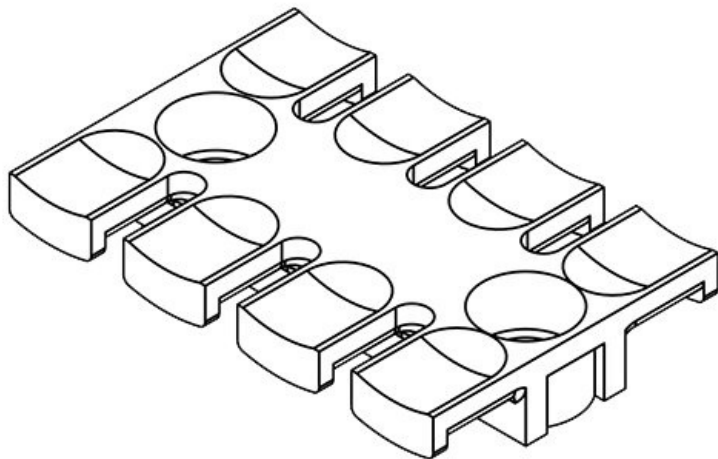

ZL 60 AB M6

ArtNr.	32291	Höjd	10,2 mm
EAN	4251269301	Monteringshöj d	10,2 mm
Antal	10	Antal tänder	4
För antal kablar	4	Antal skruvhål	2
Längd L1	59,4 mm	Skruvhålens diameter	6,2 mm
Längd L2	43,5 mm		
Bredd	40 mm