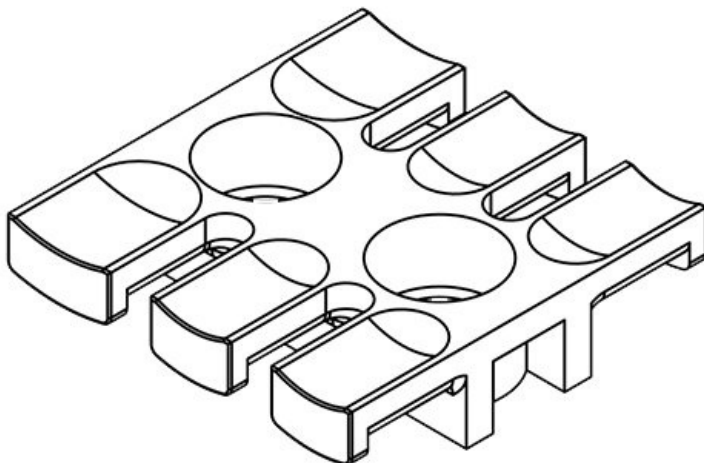

Produkttyper och storlekar

ZL 39

ArtNr.	32222	Höjd	10 mm
EAN	4251269300	Antal tänder	3
	837	Antal skruvhål	2
Antal	10	Skruvhålens	9 mm
För antal	3	diameter	
kablar			
Längd L1	38,5 mm		
Längd L2	19,5 mm		
Bredd	40 mm