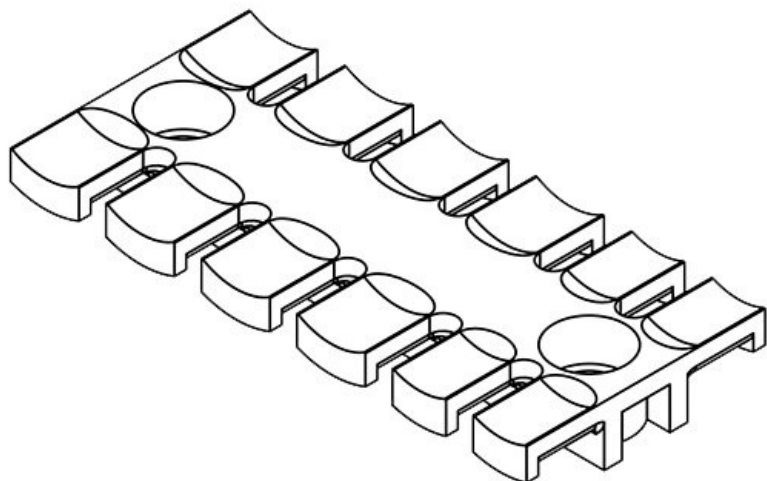

ZL 87 MS M5

ArtNr.	32363	Höjd	10,2 mm
EAN	4251269301	Monteringshöj d	10,2 mm
Antal	10	Antal tänder	6
För antal kablar	6	Antal skruvhål	2
Längd L1	86,5 mm	Skruvhålens diameter	5,2 mm
Längd L2	68 mm		
Bredd	40 mm